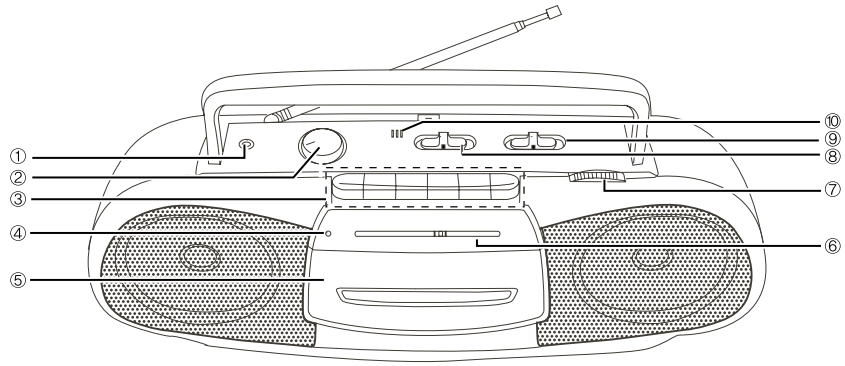

Section 1. 사용하기 전에

전면패널 명칭

- 1. 헤드폰 연결 단자
2. 음량조절 다이얼(VOLUME)
3. 카세트 기능 선택 버튼부
4. FM 스테레오 표시등
5. 카세트 테크부
6. 라디오 주파수 표시부
7. 라디오 주파수 조절 다이얼(TUNING)
8. TAPE/RADIO 선택 스위치
9. AM/FM 선택 스위치
10. 내장 마이크(MIC)

건전지를 넣으려면