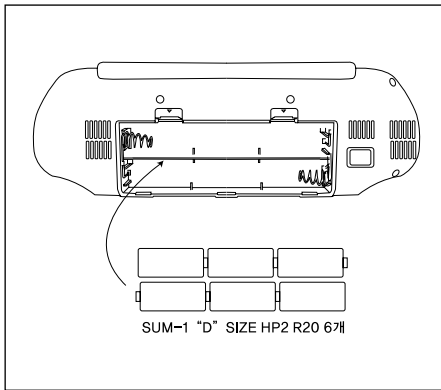

Section 1. 사용하기 전에

전면패널 명칭

- 1. 헤드폰 연결 단자
2. 음량조절 다이얼(VOLUME)
3. 카세트 기능 선택 버튼부
4. FM 스테레오 표시등
5. 카세트 테크부
6. 라디오 주파수 표시부
7. 라디오 주파수 조절 다이얼(TUNING)
8. TAPE/RADIO 선택 스위치
9. AM/FM 선택 스위치
10. 내장 마이크(MIC)

건전지를 넣으려면